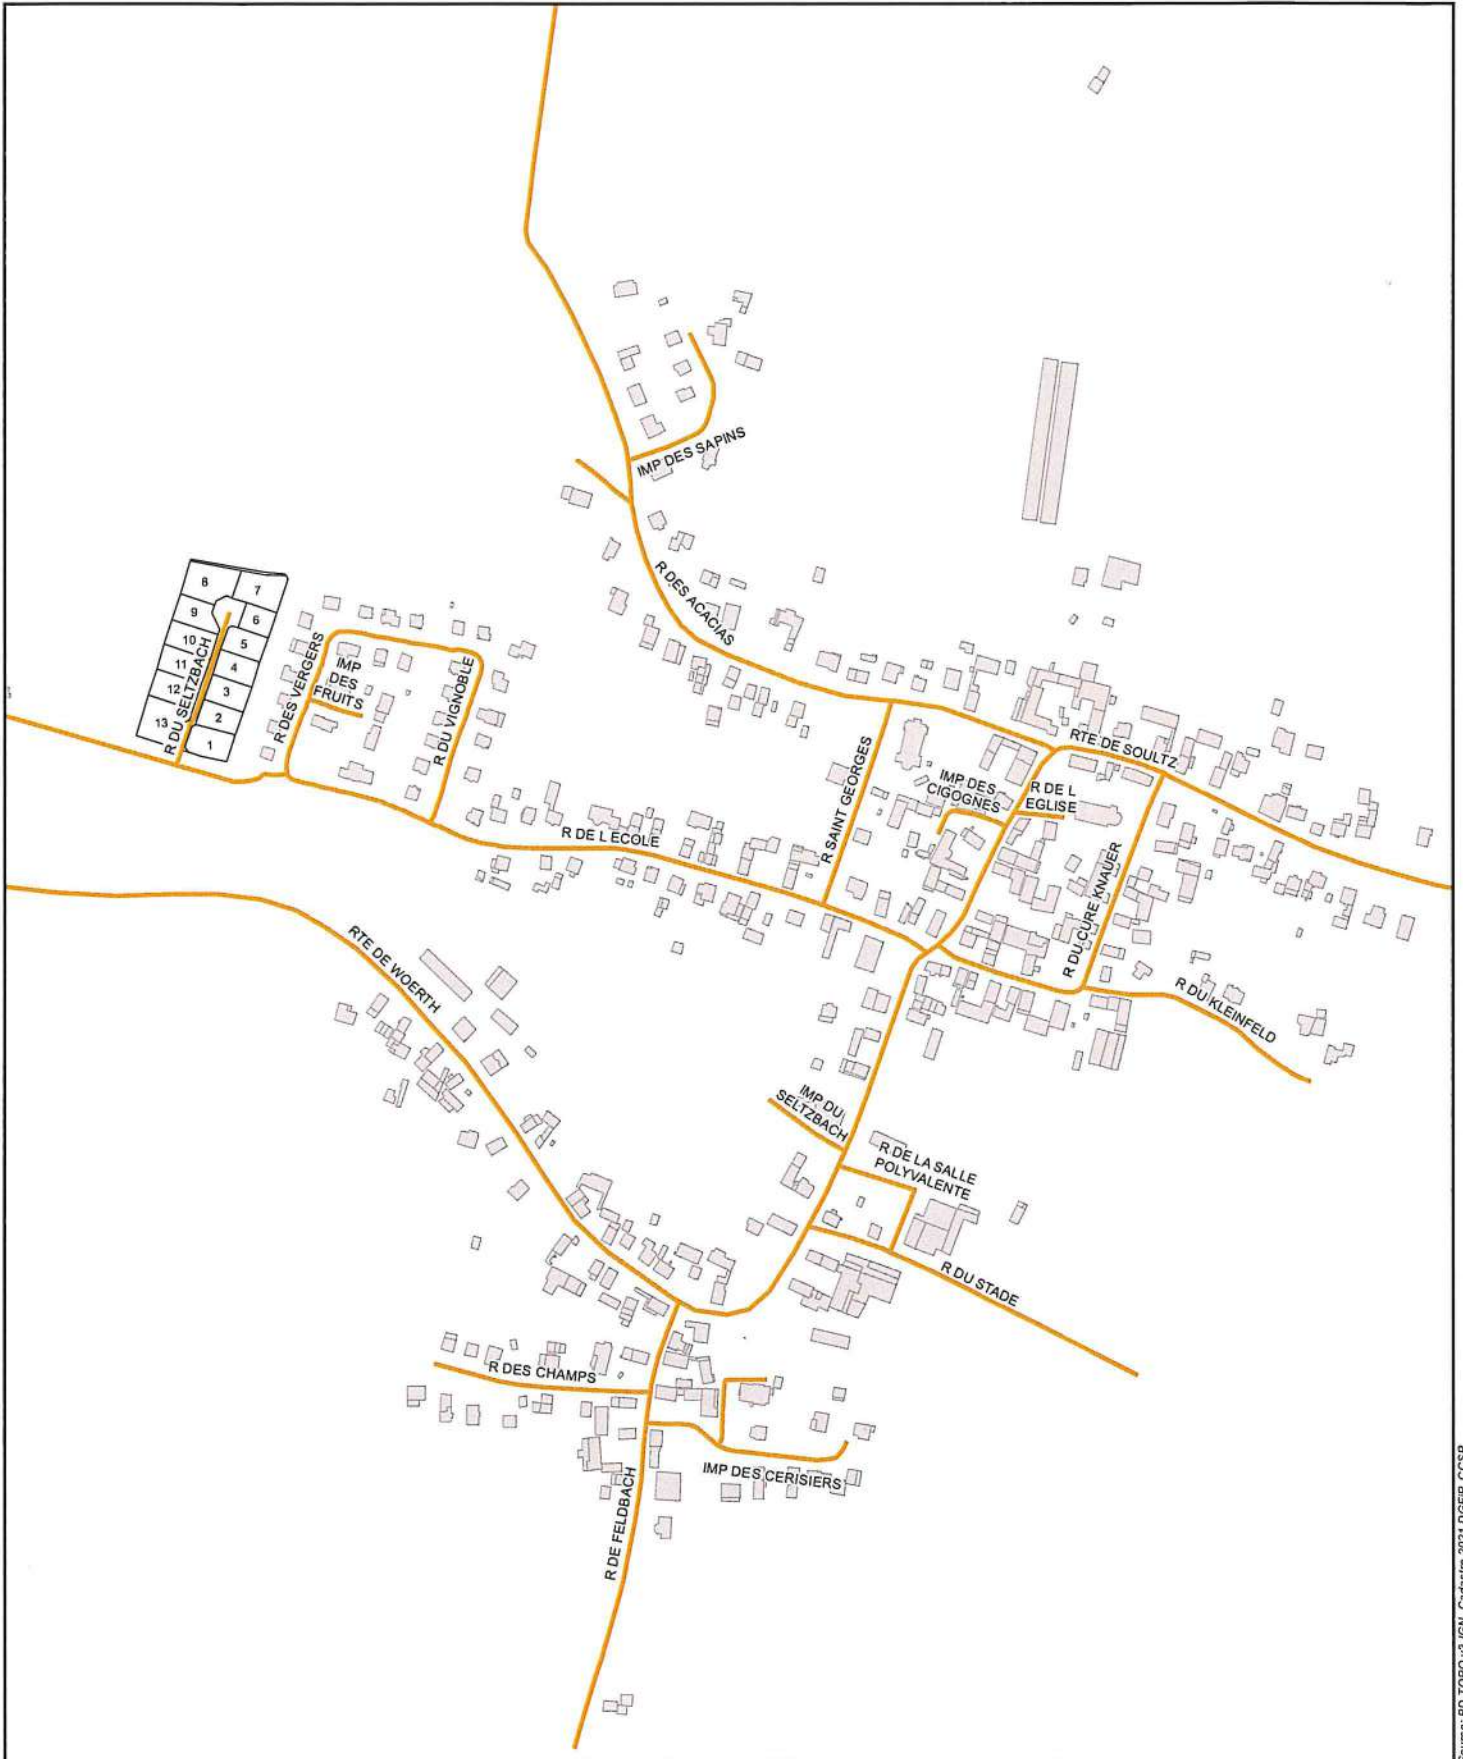

Carte communale  
Kutzenhausen

0 50 100 150 200  
Mètres  
1:3 500

Carte réalisée par C. ROJO, le 13/04/2022

— Réseau routier

□ Nouveau lotissement

■ Bâtiments

Carte communale  
Kutzenhausen

Carte réalisée par C. ROJO, le 13/04/2022

— Réseau routier

■ Bâtiments

Carte communale  
Kutzenhausen

Carte réalisée par C. ROJO, le 13/04/2022

— Réseau routier

■ Bâtiments