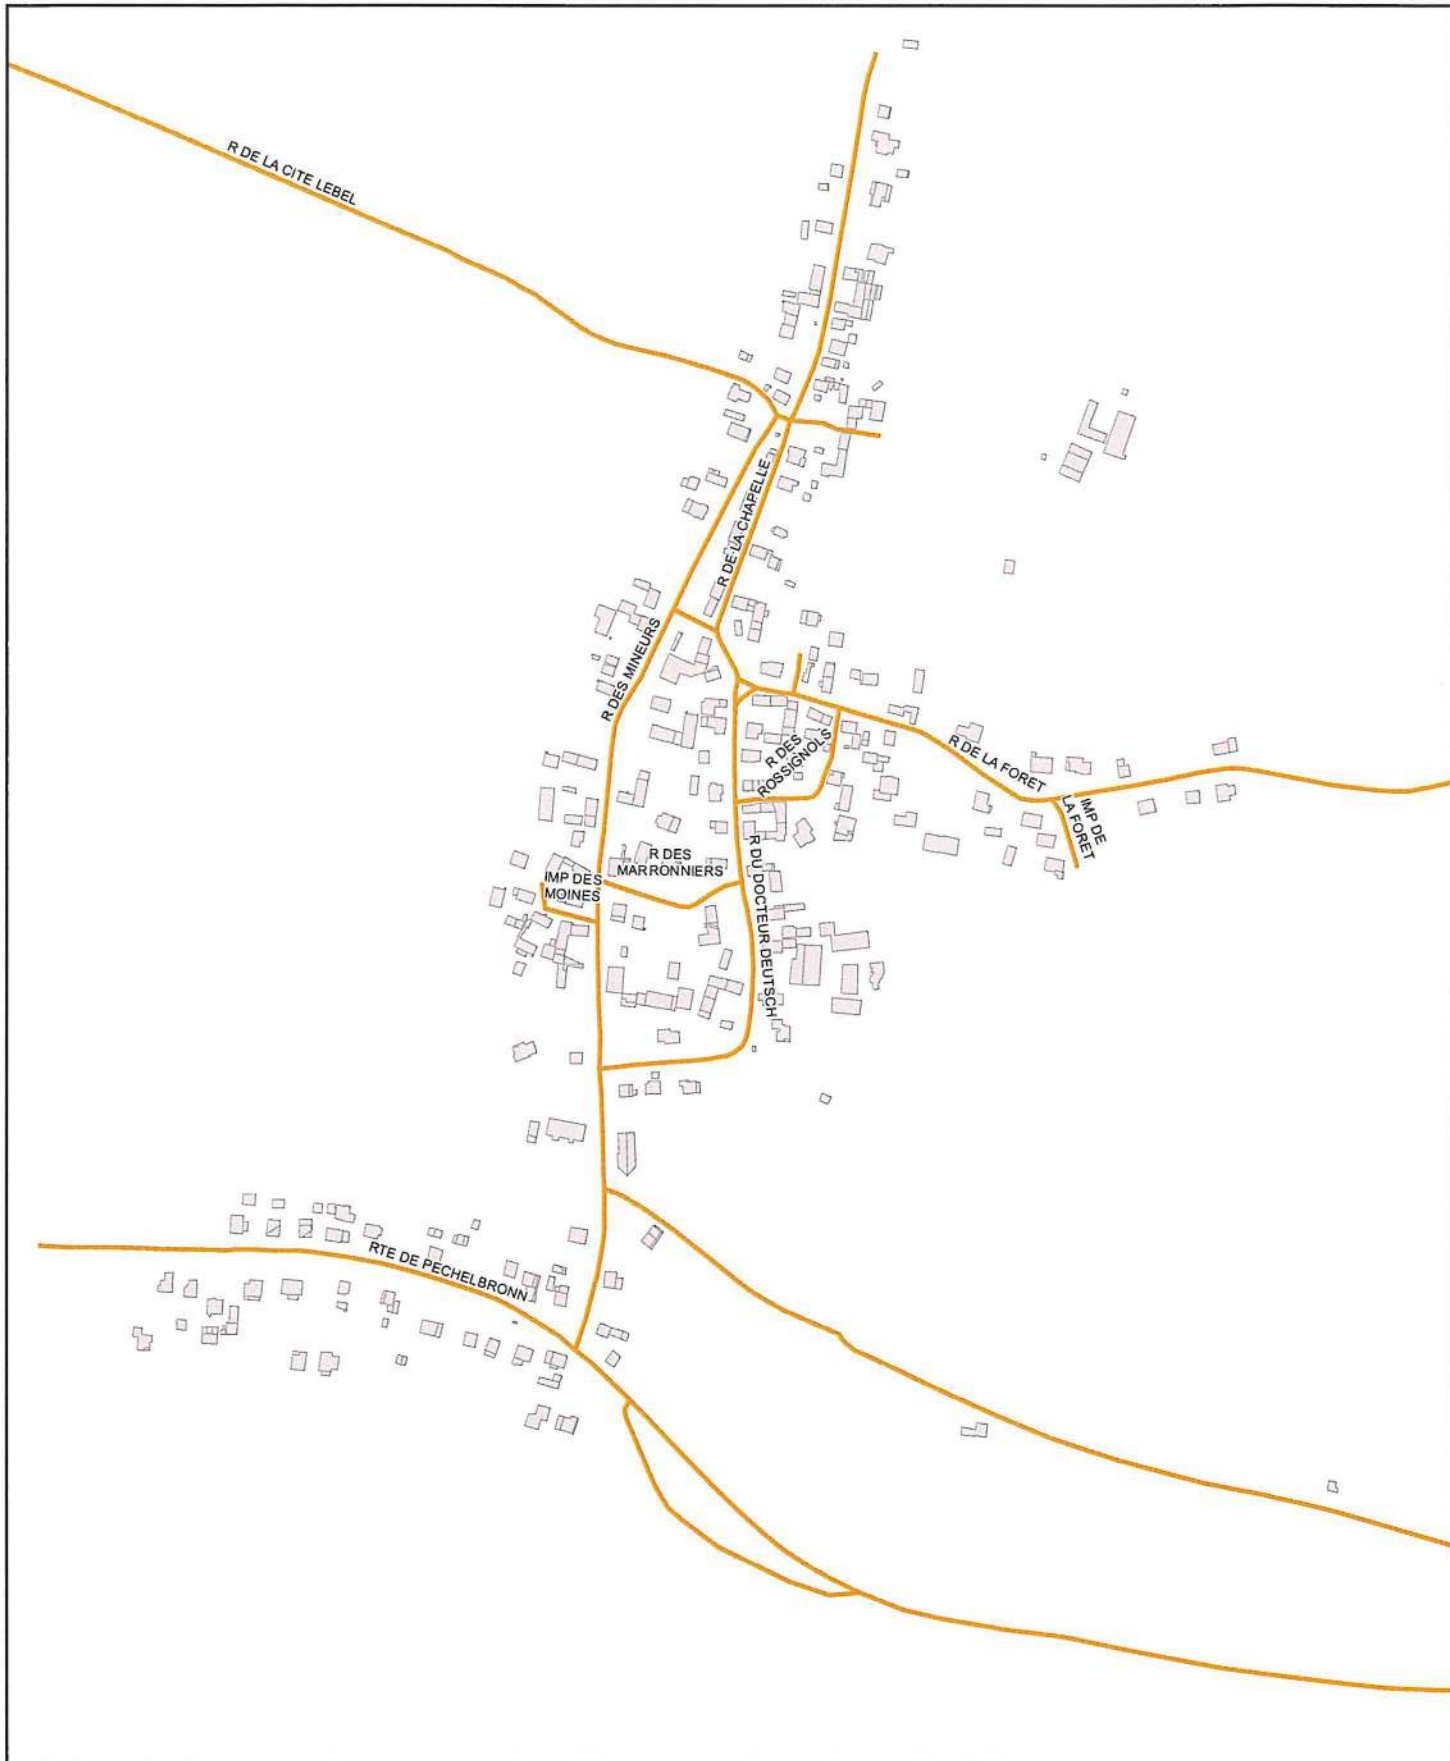

Carte communale  
Kutzenhausen

0 50 100 150 200  
Mètres  
1:3 500

Carte réalisée par C. ROJO, le 13/04/2022

— Réseau routier

□ Nouveau lotissement

■ Bâtiments

Carte communale  
Kutzenhausen

Carte réalisée par C. ROJO, le 13/04/2022

— Réseau routier

■ Bâtiments

Carte communale  
Kutzenhausen

Carte réalisée par C. ROJO, le 13/04/2022

— Réseau routier

■ Bâtiments